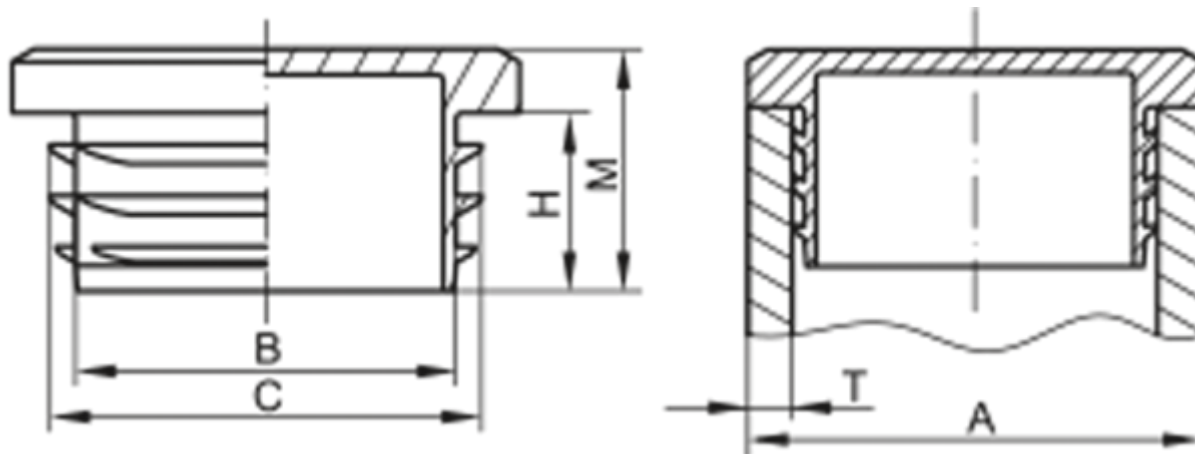

Varenummer: 59GPN260Q50505

Beskrivelse: KLEE Endeprop for 4-kant rør GPN 260 - 50x50 (Væg tykkelse 5)

## Mål

A = 50x50

B = 38

C = 42

H = 14

M = 19

T = 5